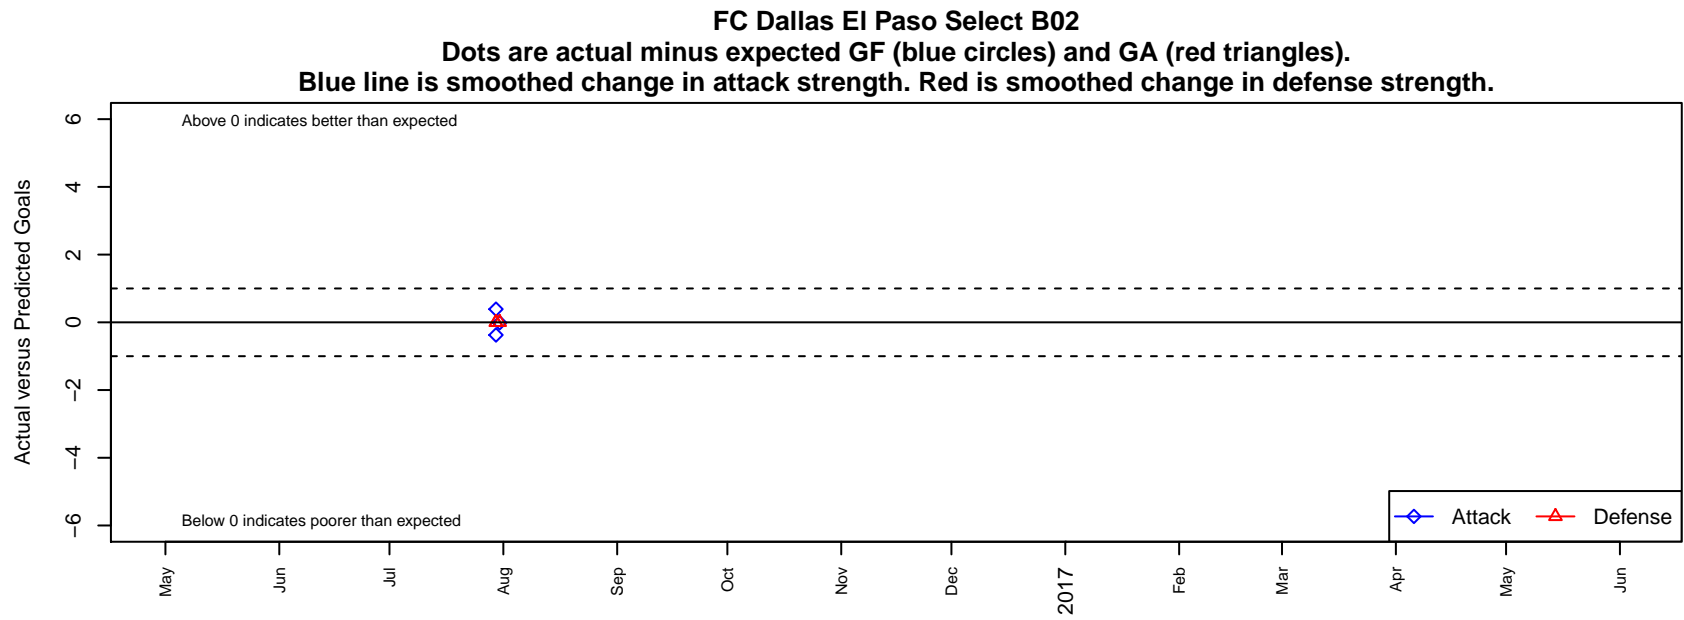

FC Dallas El Paso Select B02

El Paso, TXS
B02 total strength=NA
attack=90.25 defense=NA

alt names used:
FC DALLAS-EL PASO 03 SELECT (TXS)

Venues played:
2016 Surf Cup Super Black U15

date	home		away		venue	pred.home	pred.away
2016-07-31	Boca Juniors White B02	0	FC Dallas El Paso Select B02	0	2016 Surf Cup Super Black U15	0.00	0.01
2016-07-30	FC Dallas El Paso Select B02	3	Crossfire Premier A B02	0	2016 Surf Cup Super Black U15	2.61	0.00
2016-07-30	FC Golden State B02	0	FC Dallas El Paso Select B02	3	2016 Surf Cup Super Black U15	0.00	3.37